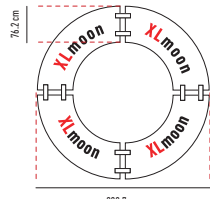

BEISPIEL DES TISCHZUSAMMENSETZUNGEN