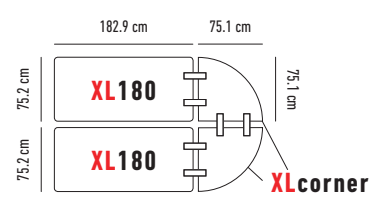

BEISPIEL DES TISCHZUSAMMENSETZUNGEN