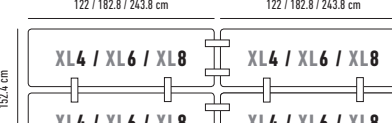

BEISPIEL DES TISCHZUSAMMENSETZUNGEN