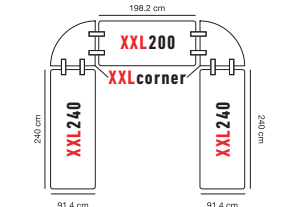

BEISPIEL DES TISCHZUSAMMENSETZUNGEN