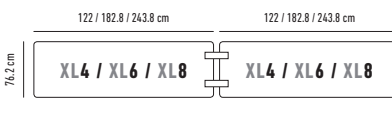

BEISPIEL DES TISCHZUSAMMENSETZUNGEN