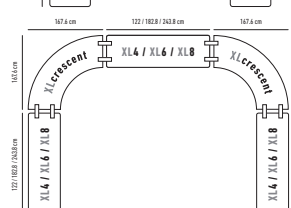

BEISPIEL DES TISCHZUSAMMENSETZUNGEN