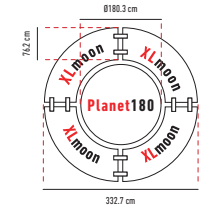

BEISPIEL DES TISCHZUSAMMENSETZUNGEN