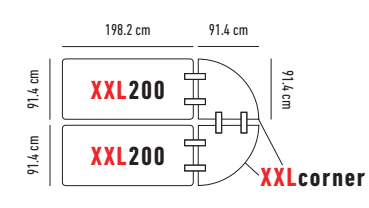

BEISPIEL DES TISCHZUSAMMENSETZUNGEN