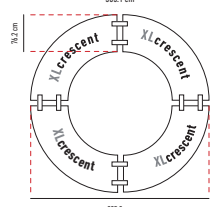

BEISPIEL DES TISCHZUSAMMENSETZUNGEN