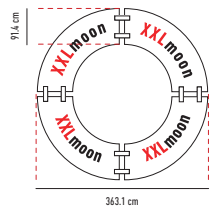

BEISPIEL DES TISCHZUSAMMENSETZUNGEN