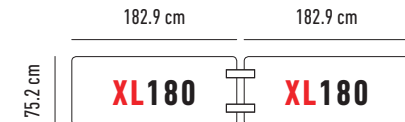

BEISPIEL DES TISCHZUSAMMENSETZUNGEN