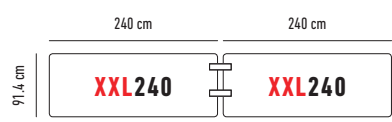

BEISPIEL DES TISCHZUSAMMENSETZUNGEN