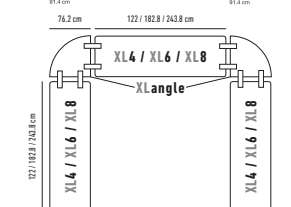

BEISPIEL DES TISCHZUSAMMENSETZUNGEN