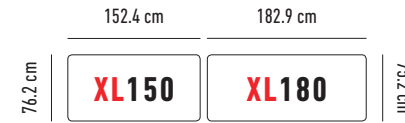

BEISPIEL DES TISCHZUSAMMENSETZUNGEN