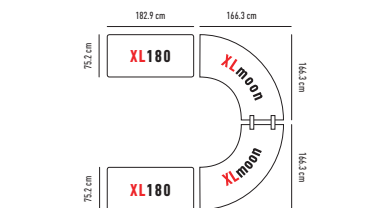

BEISPIEL DES TISCHZUSAMMENSETZUNGEN