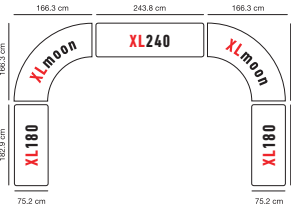

BEISPIEL DES TISCHZUSAMMENSETZUNGEN