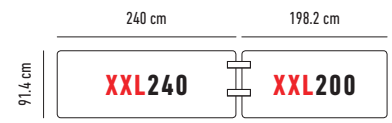

BEISPIEL DES TISCHZUSAMMENSETZUNGEN