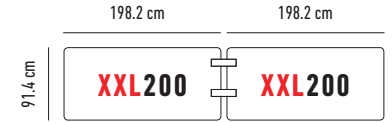

BEISPIEL DES TISCHZUSAMMENSETZUNGEN