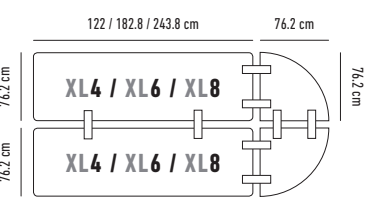

BEISPIEL DES TISCHZUSAMMENSETZUNGEN