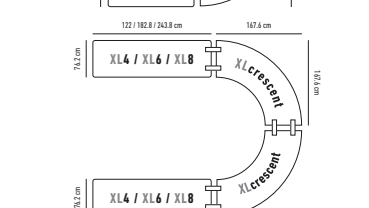

BEISPIEL DES TISCHZUSAMMENSETZUNGEN