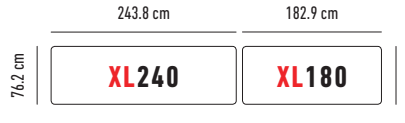

BEISPIEL DES TISCHZUSAMMENSETZUNGEN