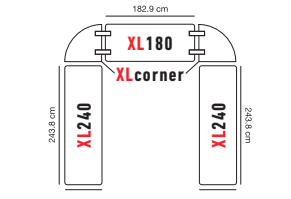

BEISPIEL DES TISCHZUSAMMENSETZUNGEN