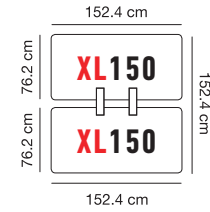

BEISPIEL DES TISCHZUSAMMENSETZUNGEN