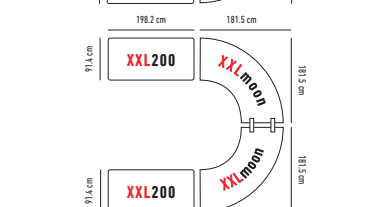

BEISPIEL DES TISCHZUSAMMENSETZUNGEN