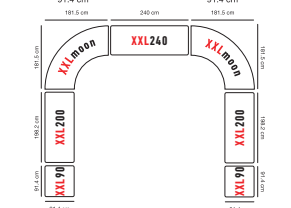

BEISPIEL DES TISCHZUSAMMENSETZUNGEN