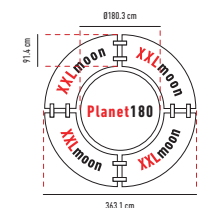

BEISPIEL DES TISCHZUSAMMENSETZUNGEN