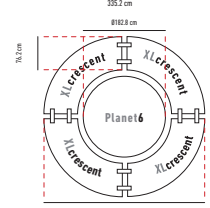

BEISPIEL DES TISCHZUSAMMENSETZUNGEN